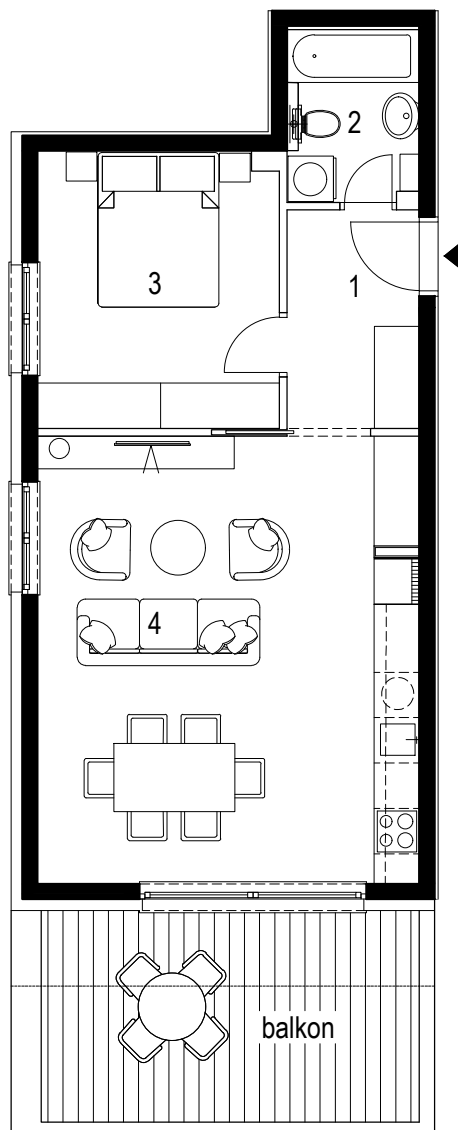

ORIJENTACIJA

stan SA 2-4

lokacija: 2. kat

1. hodnik	5.05 m ²
2. kupaonica	3.82 m ²
3. spavaća soba	11.66 m ²
4. d.b.+blag.+kuh.	29.92 m ²

ukupno zatvorenih prostorija: 50.45 m²+ balkon 5.00 m² (5.00 x 0.5 + 9.00 x 0.25)

ukupno stan:	55.45 m ²
--------------	----------------------