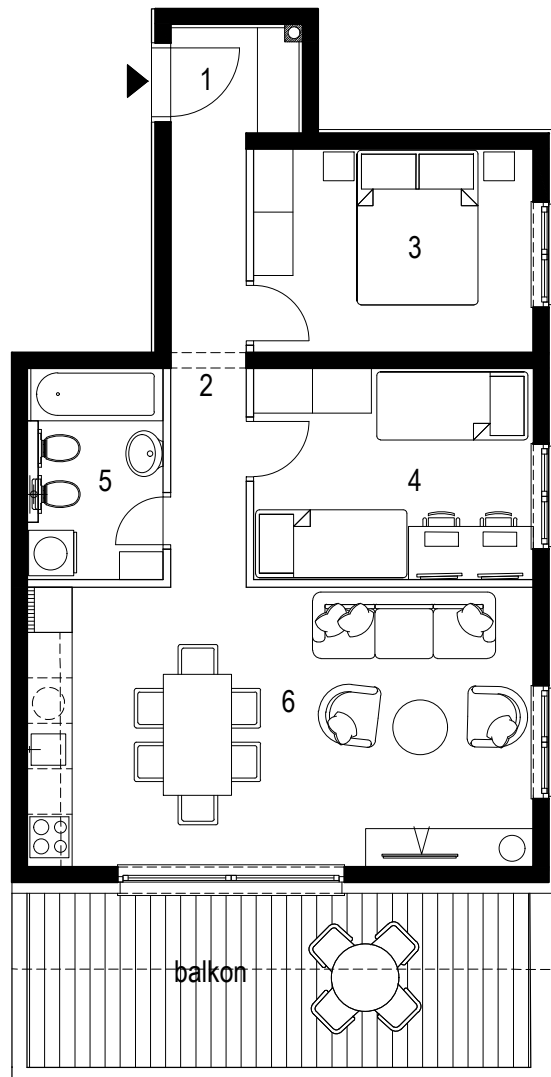

ORIJENTACIJA

**stan SB 2-1**

lokacija: 2. kat

1. ulazni prostor	2.40 m ²
2. hodnik	6.00 m ²
3. spavaća soba 1	10.00 m ²
4. spavaća soba 2	10.36 m ²
5. kupaonica	4.83 m ²
6. d.b.+blag.+kuh.	24.79 m ²

ukupno zatvorenih prostorija: 58.38 m²+ balkon 5.45 m² (6.60 x 0.5+ 8.6 x 0.25)

ukupno stan:	63.83 m ²
--------------	----------------------