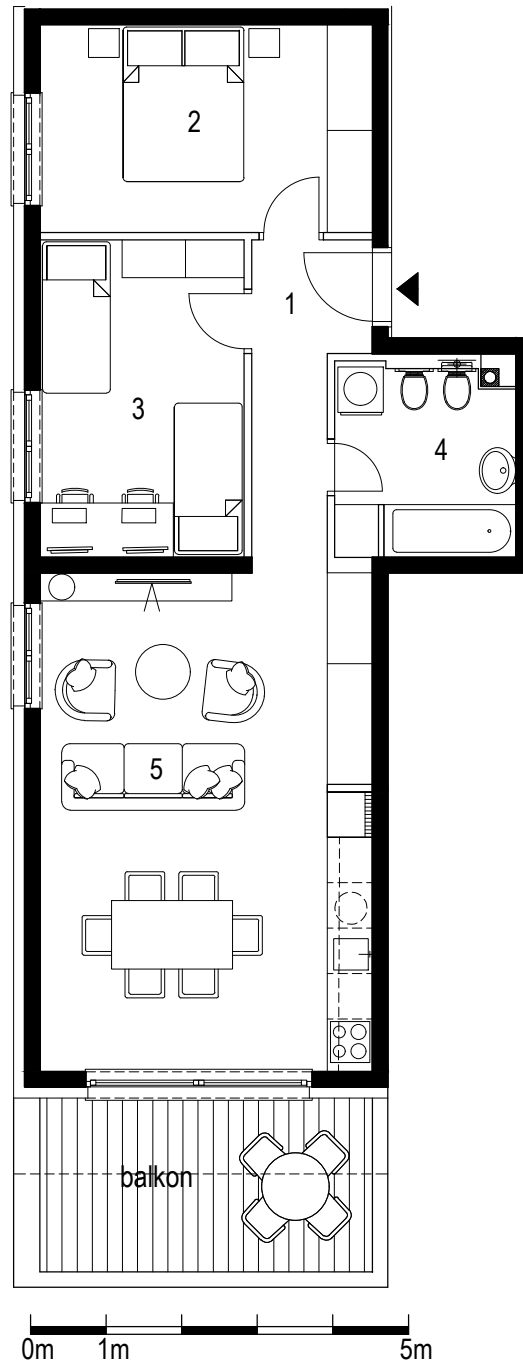

ORIJENTACIJA

**stan SB 2-2**

lokacija: 2. kat

1. hodnik	5.30 m ²
2. spavaća soba 1	12.10 m ²
3. spavaća soba 2	11.34 m ²
4. kupaonica	5.90 m ²
5. d.b.+blag.+kuh.	29.00 m ²

ukupno zatvorenih prostorija: 63.64 m²+ balkon 3.62 m² (4.40 x 0.5 + 5.7 x 0.25)

ukupno stan:	67.26 m ²
--------------	----------------------