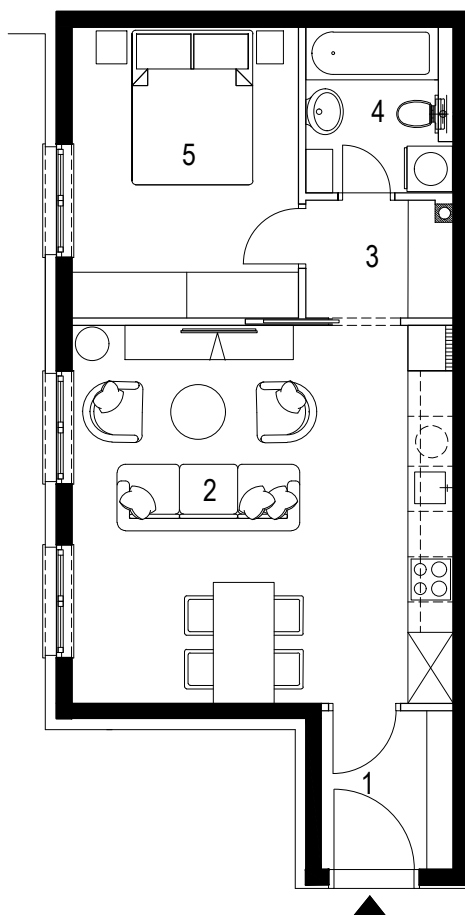

ORIJENTACIJA

0m 1m 5m

**stan SA 0-1**

lokacija: prizemlje

1. ulazni prostor	3.67 m <sup>2</sup>
2. d.b.+blag.+kuh.	25.24 m <sup>2</sup>
3. hodnik	2.88 m <sup>2</sup>
4. kupaonica	3.94 m <sup>2</sup>
5. spavaća soba	11.74 m <sup>2</sup>

ukupno stan:	47.47 m <sup>2</sup>
--------------	----------------------