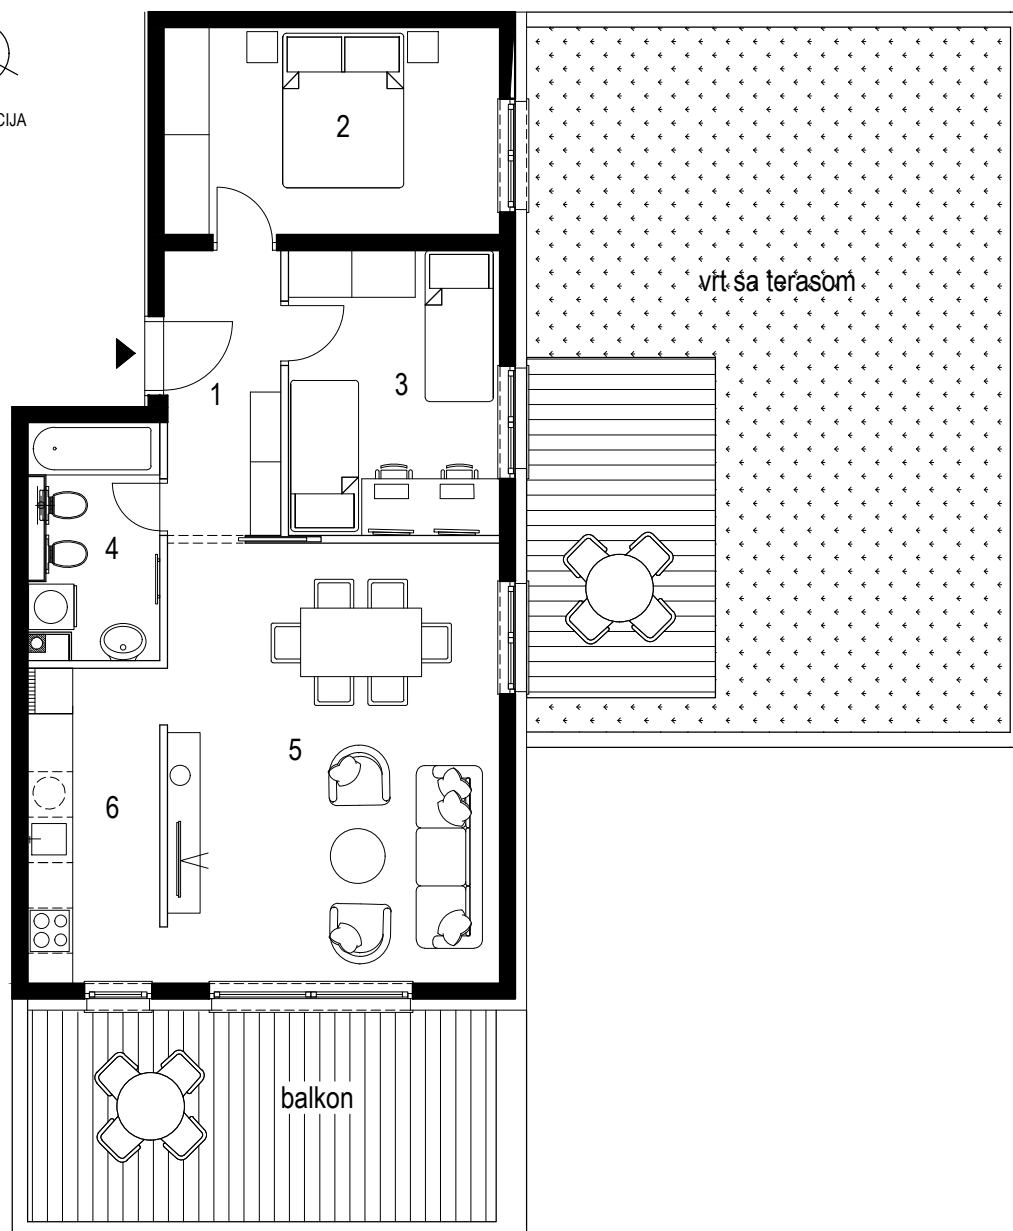

ORIJENTACIJA

0m 1m 5m

stan SA 0-3

lokacija: prizemlje

1. hodnik	5.70 m ²
2. spavaća soba 1	12.20 m ²
3. spavaća soba 2	10.57 m ²
4. kupaonica	4.94 m ²
5. dn.b.+blag.	25.63 m ²
6. kuhinja	7.60 m ²

ukupno zatvorenih prostorija: 66.64 m²

+ balkon	8.65 m ²	(17.30 x 0.5)
+ terasa	2.81 m ²	(11.25 x 0.25)
+ vrt	4.80 m ²	(48.00 x 0.1)

ukupno stan	82.90 m ²
-------------	----------------------