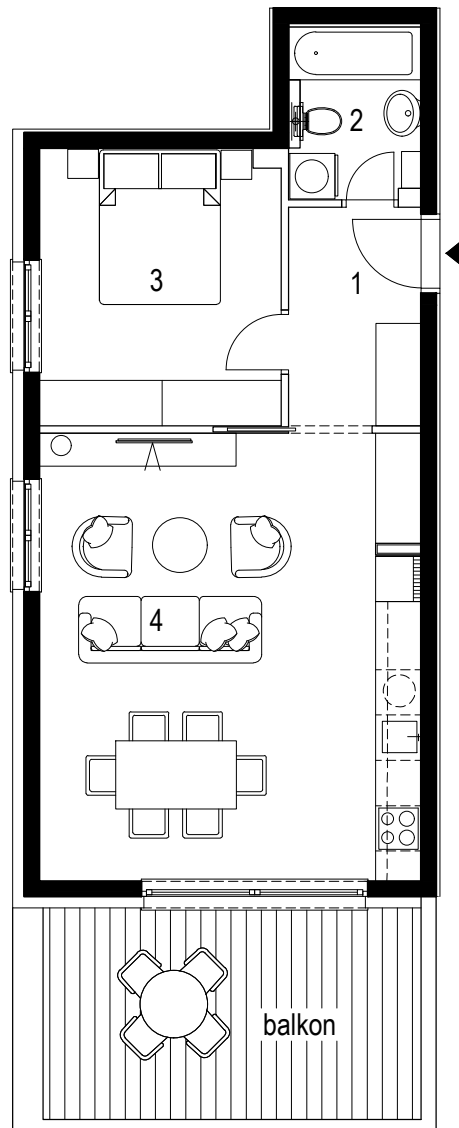

ORIJENTACIJA

0m 1m 5m

**stan SA 0-4**

lokacija: prizemlje

1. hodnik	5.05 m <sup>2</sup>
2. kupaonica	3.82 m <sup>2</sup>
3. spavaća soba	11.66 m <sup>2</sup>
4. d.b.+blag.+kuh.	29.92 m <sup>2</sup>

ukupno zatvorenih prostorija:	50.45 m <sup>2</sup>
-------------------------------	----------------------

+ balkon	7.00 m <sup>2</sup> (14.00 x 0.5)
----------	-----------------------------------

ukupno stan	57.45 m <sup>2</sup>
-------------	----------------------