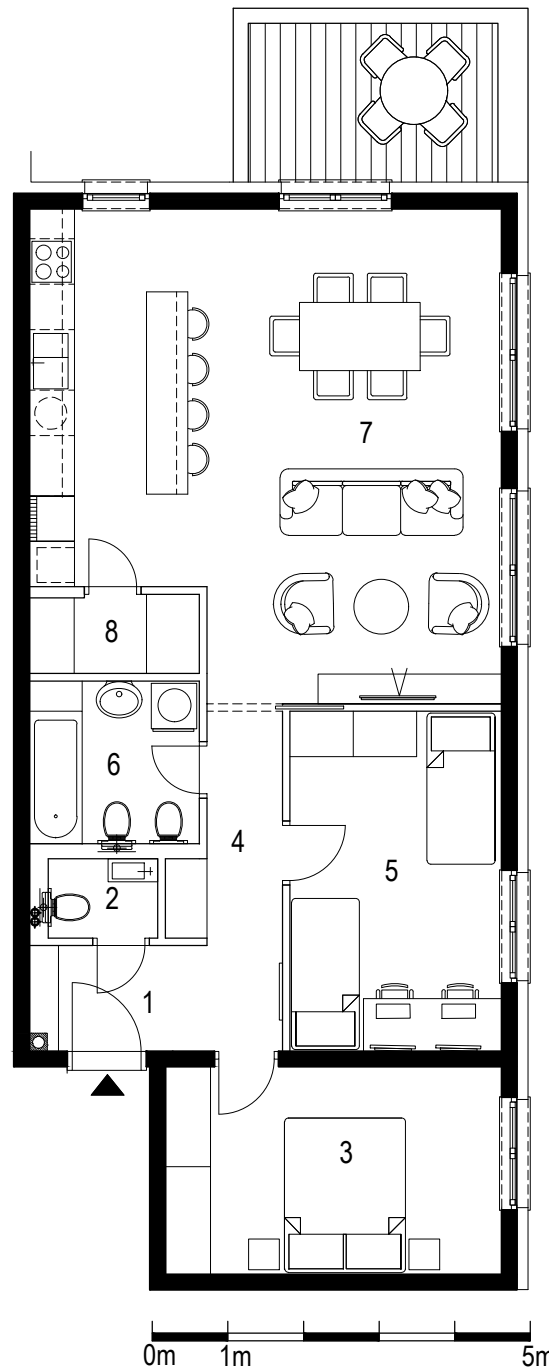

ORIJENTACIJA

## stan SA 1-2

lokacija: 1. kat

1. ulazni prostor	3.22 m <sup>2</sup>
2. wc	1.52 m <sup>2</sup>
3. spavaća soba 1	12.23 m <sup>2</sup>
4. hodnik	5.00 m <sup>2</sup>
5. spavaća soba 2	12.60 m <sup>2</sup>
6. kupaonica	4.76 m <sup>2</sup>
7. d.b.+blag.+kuh.	37.28 m <sup>2</sup>
8. spremište	2.35 m <sup>2</sup>

ukupno zatvorenih prostorija: 78.96 m<sup>2</sup>+ balkon 3.46 m<sup>2</sup> (6.93 x 0.5)ukupno stan: 82.42 m<sup>2</sup>