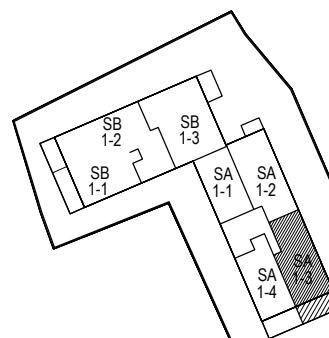

ORIJENTACIJA

**stan SA 1-3**

lokacija: 1. kat

1. hodnik	5.70 m ²
2. spavaća soba 1	12.20 m ²
3. spavaća soba 2	10.57 m ²
4. kupaonica	4.94 m ²
5. dn.b.+blag.	25.63 m ²
6. kuhinja	7.60 m ²
ukupno zatvorenih prostorija:	66.64 m ²
+ balkon	8.65 m ² (17.30 x 0.5)
ukupno stan:	75.29 m²