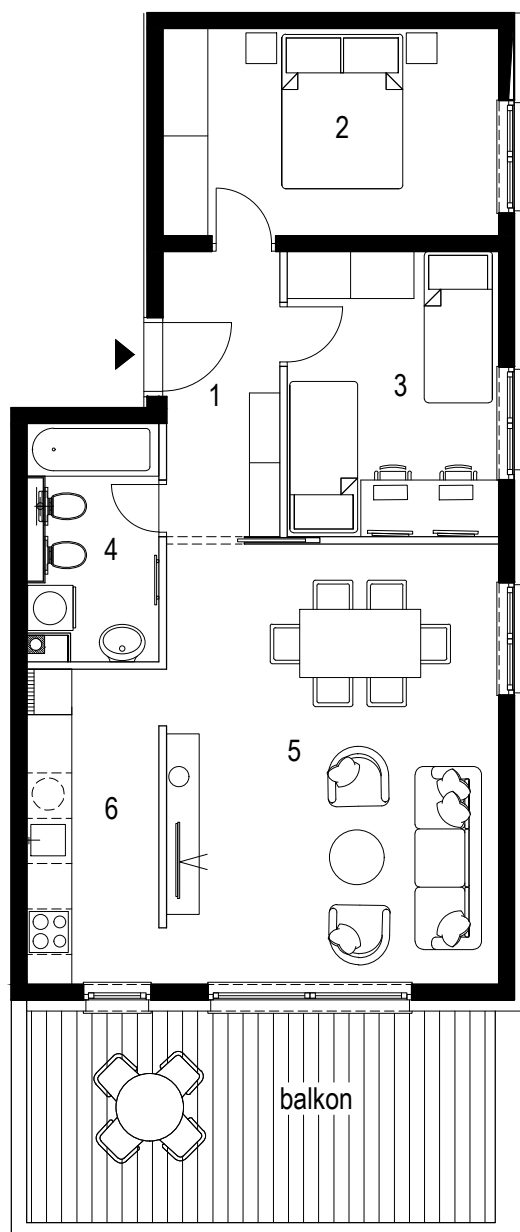

ORIJENTACIJA

**stan SA 1-3**

lokacija: 1. kat

1. hodnik	5.70 m ²
2. spavaća soba 1	12.20 m ²
3. spavaća soba 2	10.57 m ²
4. kupaonica	4.94 m ²
5. dn.b.+blag.	25.63 m ²
6. kuhinja	7.60 m ²
ukupno zatvorenih prostorija:	66.64 m ²
+ balkon	8.65 m ² (17.30 x 0.5)
ukupno stan:	75.29 m²