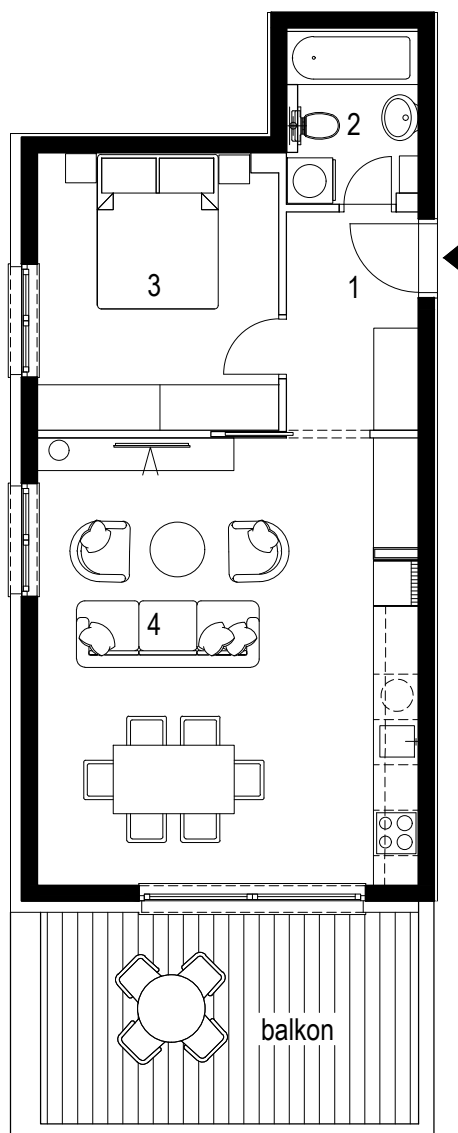

ORIJENTACIJA

0m 1m 5m

stan SA 1-4

lokacija: 1. kat

1. hodnik	5.05 m ²
2. kupaonica	3.82 m ²
3. spavaća soba	11.66 m ²
4. d.b.+blag.+kuh.	29.92 m ²

ukupno zatvorenih prostorija: 50.45 m²+ balkon 7.00 m² (14.00 x 0.5)

ukupno stan:	57.45 m ²
--------------	----------------------