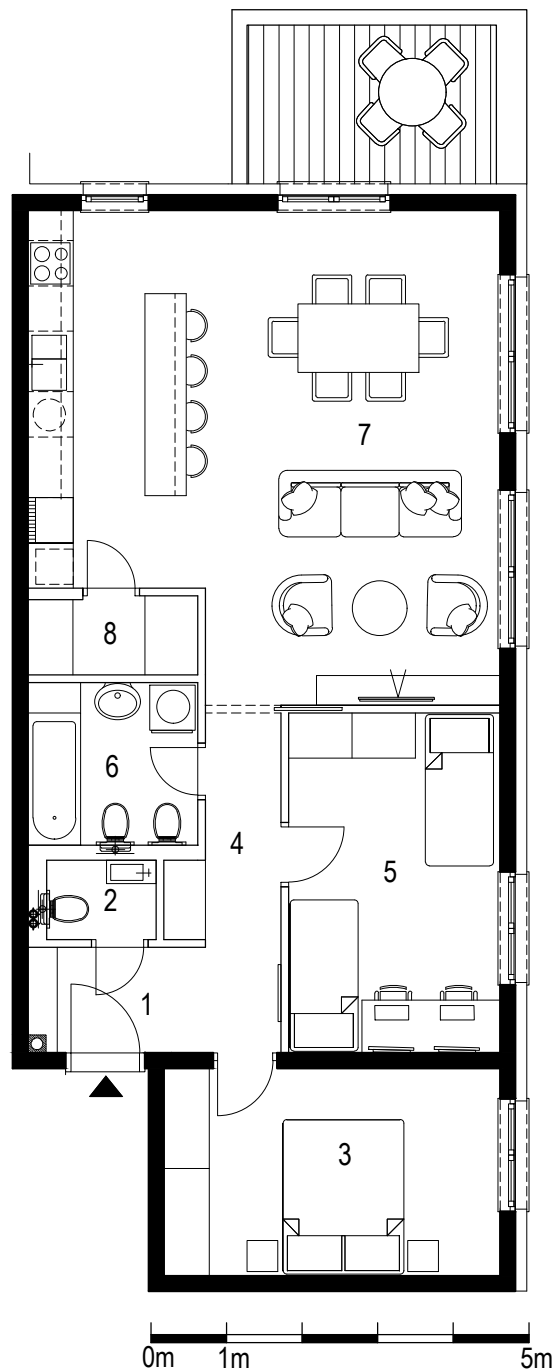

ORIJENTACIJA

**stan SA 2-2**

lokacija: 2. kat

| | |
|--------------------|----------------------|
| 1. ulazni prostor | 3.22 m ² |
| 2. wc | 1.52 m ² |
| 3. spavaća soba 1 | 12.23 m ² |
| 4. hodnik | 5.00 m ² |
| 5. spavaća soba 2 | 12.60 m ² |
| 6. kupaonica | 4.76 m ² |
| 7. d.b.+blag.+kuh. | 37.28 m ² |
| 8. spremište | 2.35 m ² |

ukupno zatvorenih prostorija: 78.96 m²+ balkon 3.46 m² (6.93 x 0.5)

| | |
|--------------|----------------------|
| ukupno stan: | 82.42 m ² |
|--------------|----------------------|