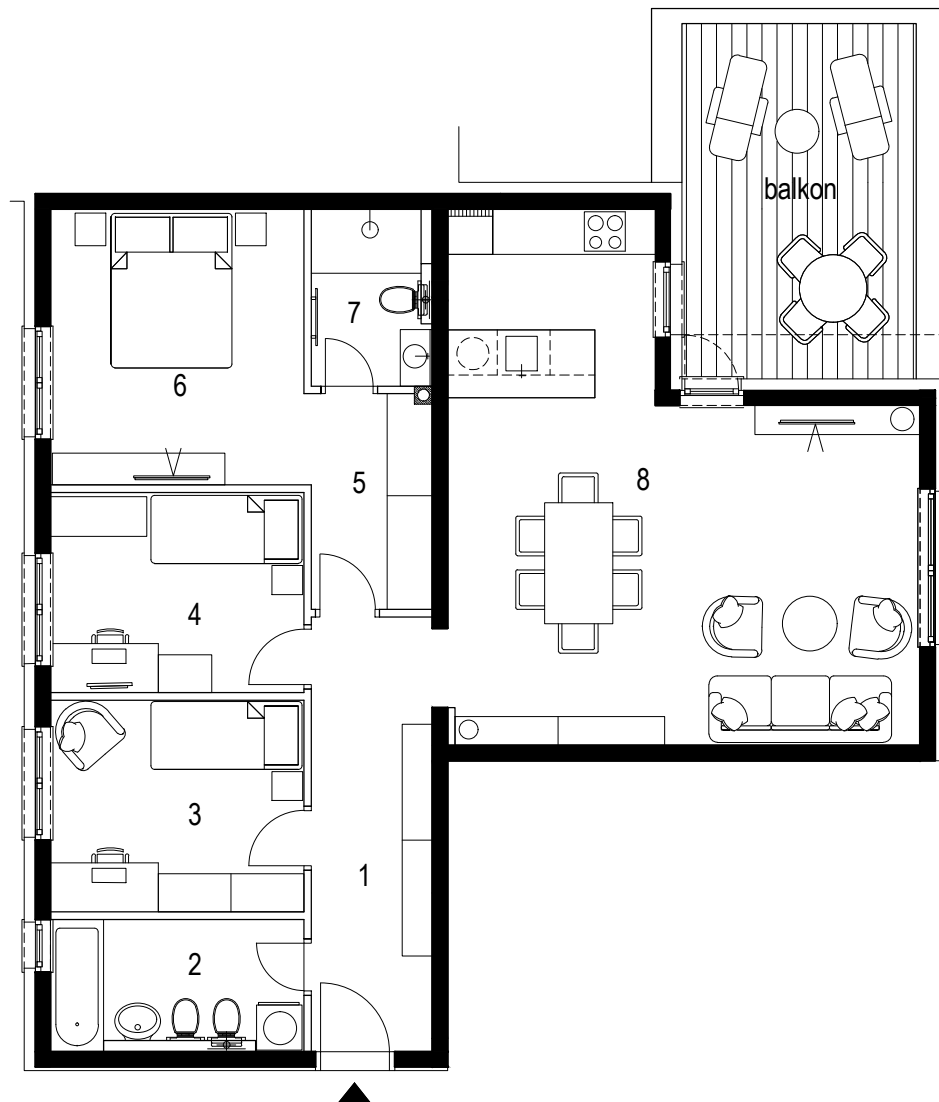

ORIJENTACIJA

0m 1m 5m

## stan SA 3-1

lokacija: uvučeni kat

1. hodnik	9.20 m <sup>2</sup>
2. kupaonica	5.50 m <sup>2</sup>
3. spavaća soba 1	9.37 m <sup>2</sup>
4. spavaća soba 2	8.87 m <sup>2</sup>
5. garderoba	4.50 m <sup>2</sup>
6. spavaća soba 3	12.18 m <sup>2</sup>
7. kupaonica	3.50 m <sup>2</sup>
8. d.b.+blag.+kuh.	35.21 m <sup>2</sup>

ukupno zatvorenih prostorija: 88.33 m<sup>2</sup>

+ balkon 4.08 m<sup>2</sup> (1.8 x 0.5) +  
(12.75 x 0.25)

ukupno stan : 92.41 m<sup>2</sup>