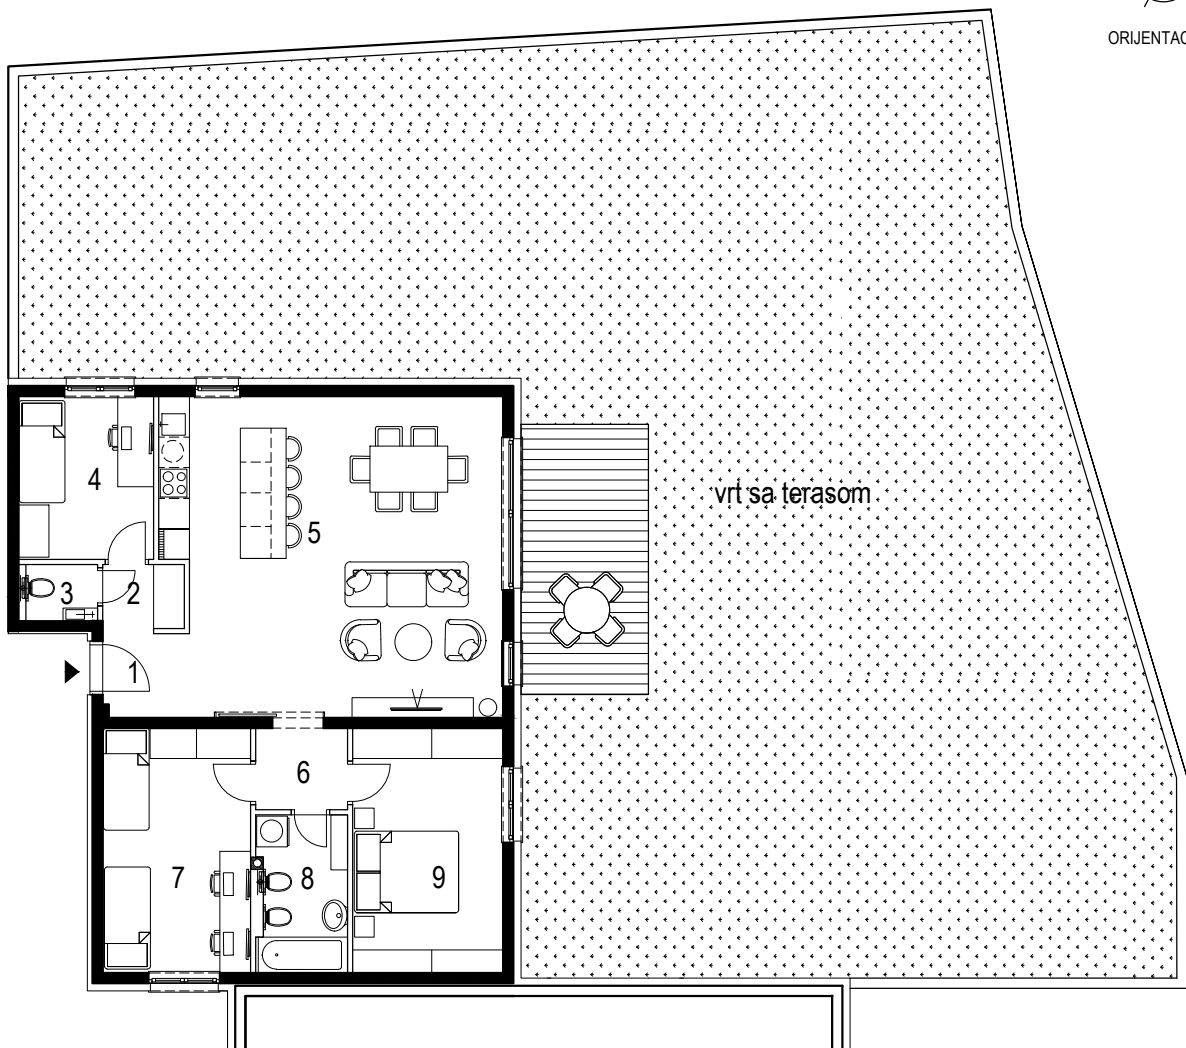

ORIJENTACIJA

0m 1m 5m

stan SB 0-3

lokacija: prizemlje

1. ulazni prostor	2.77 m ²
2. hodnik	1.97 m ²
3. wc	1.54 m ²
4. spavaća soba 1	8.48 m ²
5. d.b.+blag.+kuh.	40.66 m ²
6. hodnik	2.85 m ²
7. spavaća soba 2	13.92 m ²
8. kupaonica	5.30 m ²
9. spavaća soba 3	14.15 m ²

ukupno zatvorenih prostorija: 91.64 m²+ terasa 3.31 m² (13.25 x 0.25)+ vrt 25.40 m² (254.00 x 0.1)

ukupno stan	120.35 m ²
-------------	-----------------------