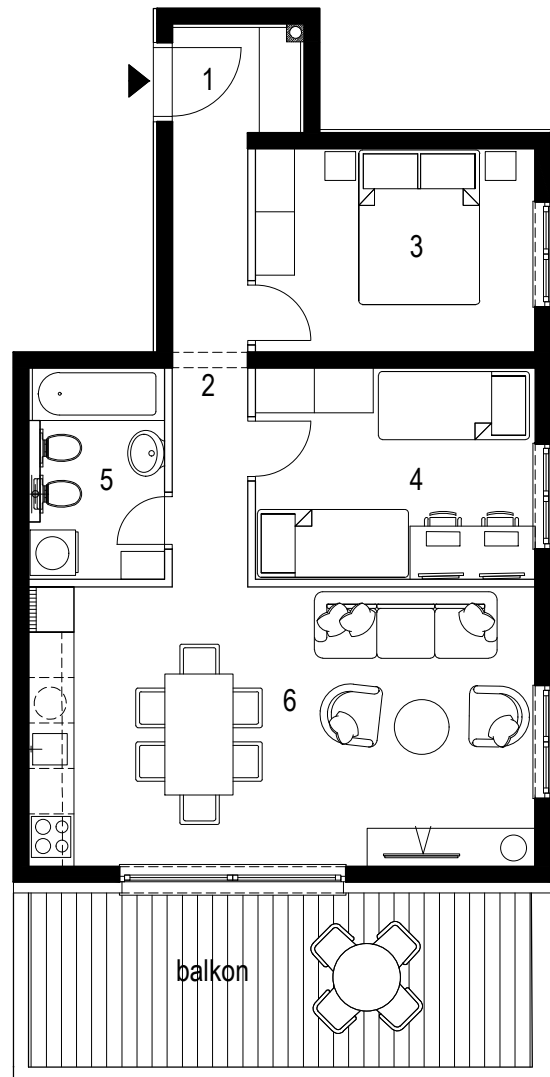

ORIJENTACIJA

0m 1m 5m

stan SB 1-1

lokacija: 1. kat

1. ulazni prostor	2.40 m ²
2. hodnik	6.00 m ²
3. spavaća soba 1	10.00 m ²
4. spavaća soba 2	10.36 m ²
5. kupaonica	4.83 m ²
6. d.b.+blag.+kuh.	24.79 m ²

ukupno zatvorenih prostorija: 58.38 m²

+ balkon 7.65 m² (15.30 x 0.5)

ukupno stan: 66.03 m²

Radmanovačka ulica