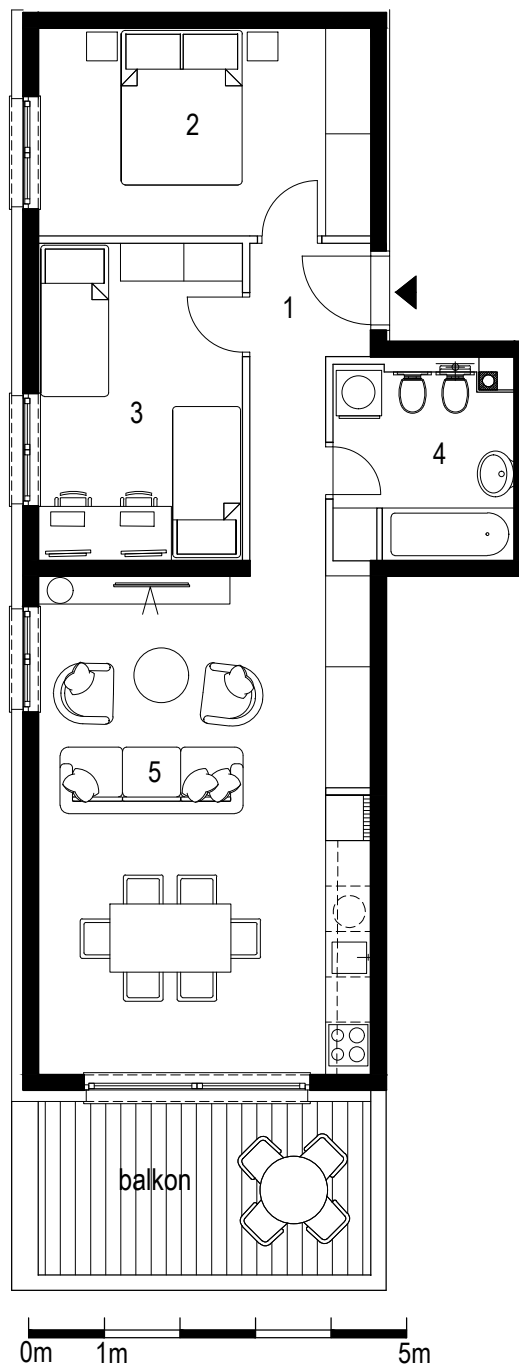

ORIJENTACIJA

**stan SB 1-2**

lokacija: 1. kat

1. hodnik	5.30 m ²
2. spavaća soba 1	12.10 m ²
3. spavaća soba 2	11.34 m ²
4. kupaonica	5.90 m ²
5. d.b.+blag.+kuh.	29.00 m ²

ukupno zatvorenih prostorija: 63.64 m²+ balkon 5.00 m² (10.00 x 0.5)

ukupno stan:	68.64 m ²
--------------	----------------------