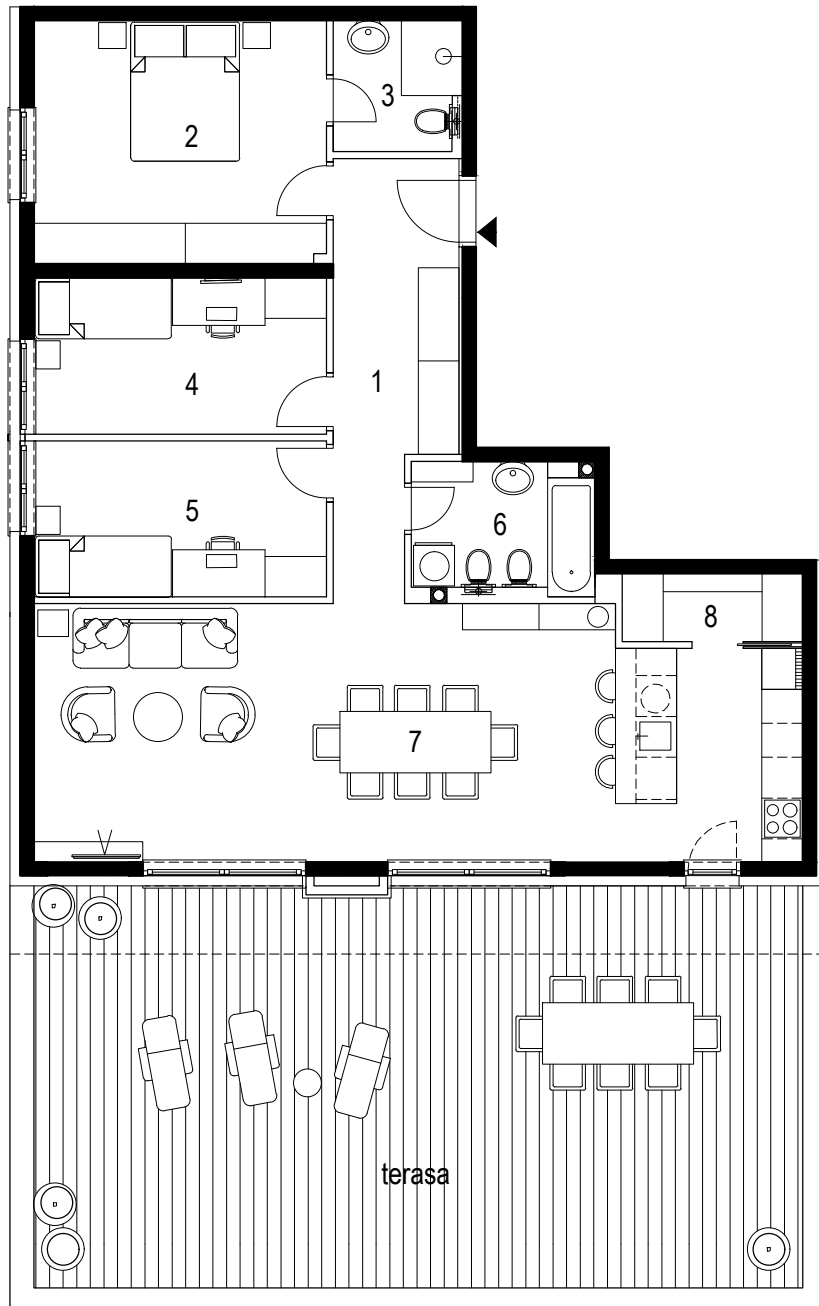

ORIJENTACIJA

0m 1m 5m

**stan SB 3-1**

lokacija: uvučeni kat

|                    |                      |
|--------------------|----------------------|
| 1. hodnik          | 10.45 m <sup>2</sup> |
| 2. spavaća soba 1  | 15.36 m <sup>2</sup> |
| 3. kupaonica       | 3.50 m <sup>2</sup>  |
| 4. spavaća soba 2  | 9.85 m <sup>2</sup>  |
| 5. spavaća soba 3  | 9.85 m <sup>2</sup>  |
| 6. kupaonica       | 4.90 m <sup>2</sup>  |
| 7. d.b.+blag.+kuh. | 41.16 m <sup>2</sup> |
| 8. spremište       | 2.60 m <sup>2</sup>  |

ukupno zatvorenih prostorija: 97.67 m<sup>2</sup>+ terasa 19.47 m<sup>2</sup> (11.20 x 0.5) +  
(55.48 x 0.25)ukupno stan : 117.14 m<sup>2</sup>