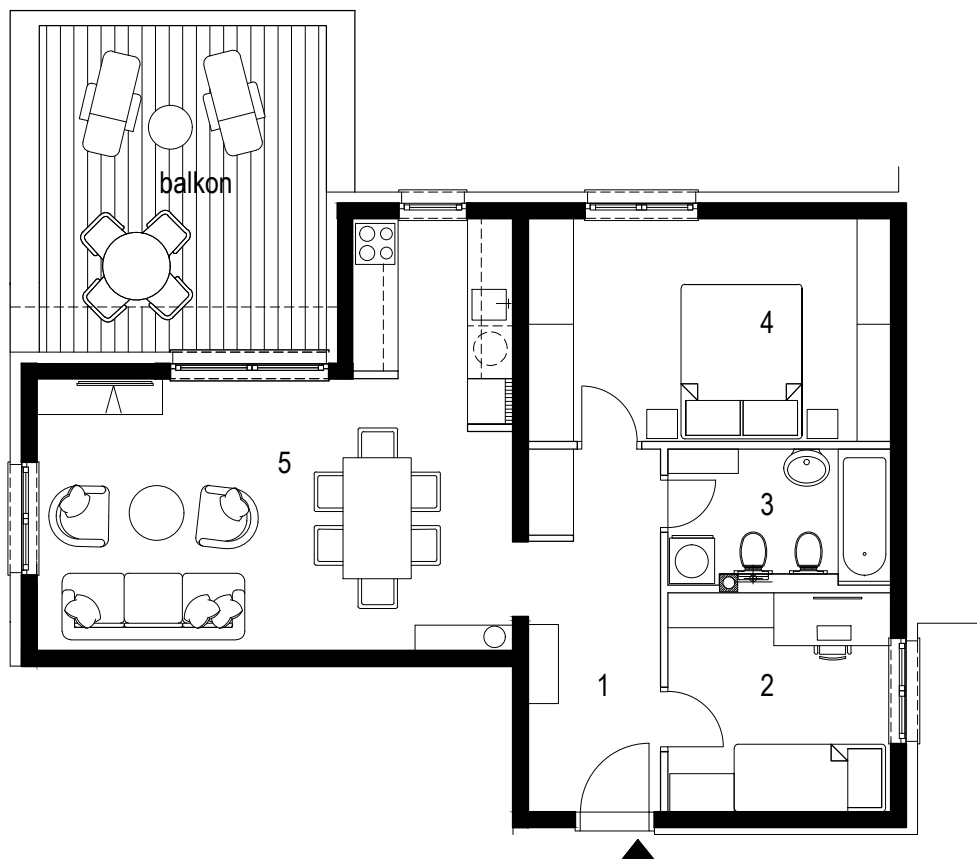

ORIJENTACIJA

**stan SB 3-2**

lokacija: uvučeni kat

1. hodnik	7.50 m ²
2. spavaća soba 1	9.00 m ²
3. kupaonica	5.30 m ²
4. spavaća soba 2	14.15 m ²
5. d.b.+blag.+kuh.	27.17 m ²

ukupno zatvorenih prostorija: 63.12 m²+ balkon 4.62 m² (2.20 x 0.5) + (14.11 x 0.25)

ukupno stan:	67.74 m ²
--------------	----------------------