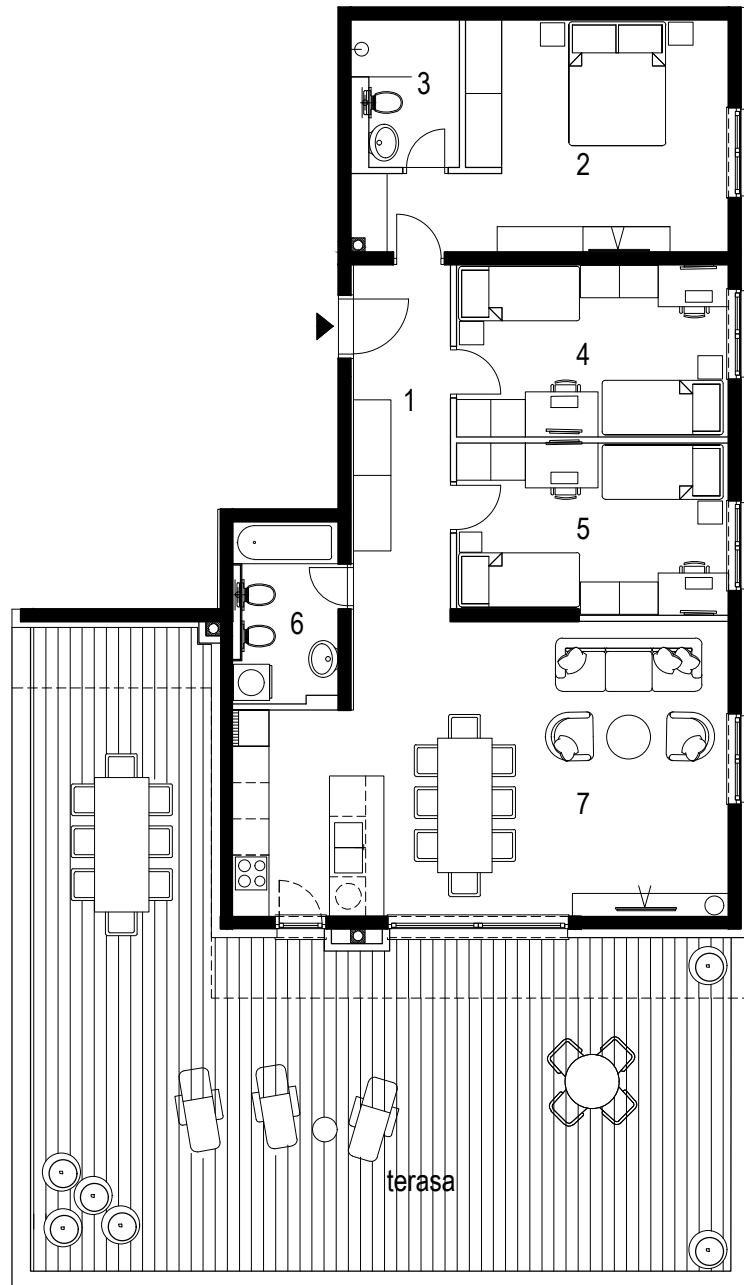

ORIJENTACIJA

0m 1m 5m

**stan SA 3-2**

lokacija: uvučeni kat

1. hodnik	9.44 m <sup>2</sup>
2. spavaća soba 1	19.10 m <sup>2</sup>
3. kupaonica	3.95 m <sup>2</sup>
4. spavaća soba 2	12.82 m <sup>2</sup>
5. spavaća soba 3	12.51 m <sup>2</sup>
6. kupaonica	4.90 m <sup>2</sup>
7. d.b.+blag.+kuh.	37.00 m <sup>2</sup>

ukupno zatvorenih prostorija: 99.72 m<sup>2</sup>

+ terasa 22.49 m<sup>2</sup> (11.20 x 0.5) +  
(67.57 x 0.25)

ukupno stan : 122.21 m<sup>2</sup>