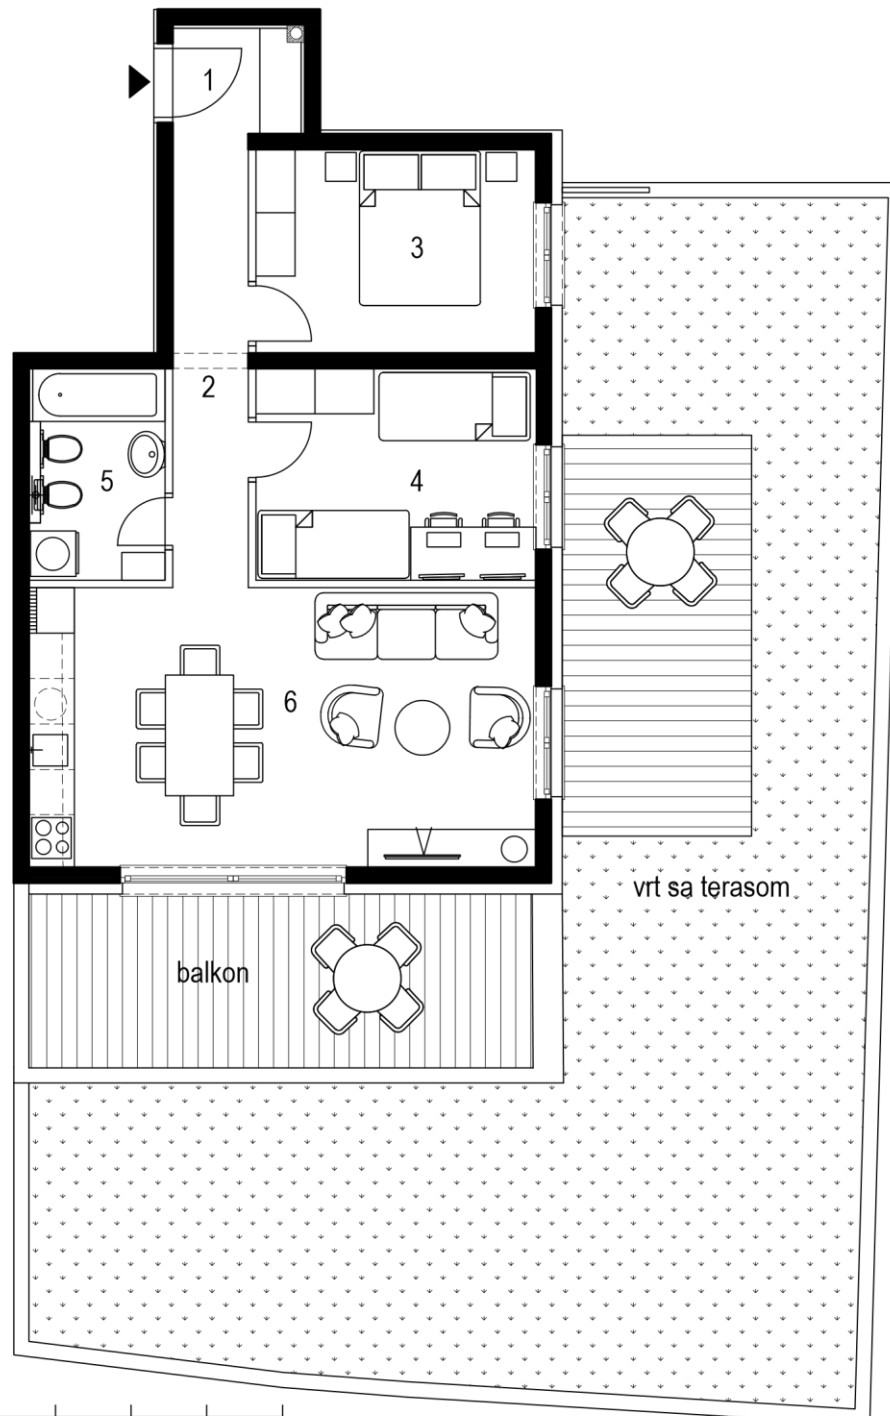

ORIJENTACIJA

0m 1m 5m

stan SB 0-1

lokacija: prizemlje

1. ulazni prostor i hodnik	8.32 m ²
2. spavaća soba 1	9.90 m ²
3. spavaća soba 2	10.45 m ²
4. kupaonica	4.22 m ²
5. d.b.+blag.+kuh.	24.23 m ²

ukupno zatvorenih prostorija: 57.12 m²

+ balkon 7.39 m² (14.78 x 0.5)

+ vrt 8.50 m² (85.00 x 0.1)

ukupno stan 73.01 m²